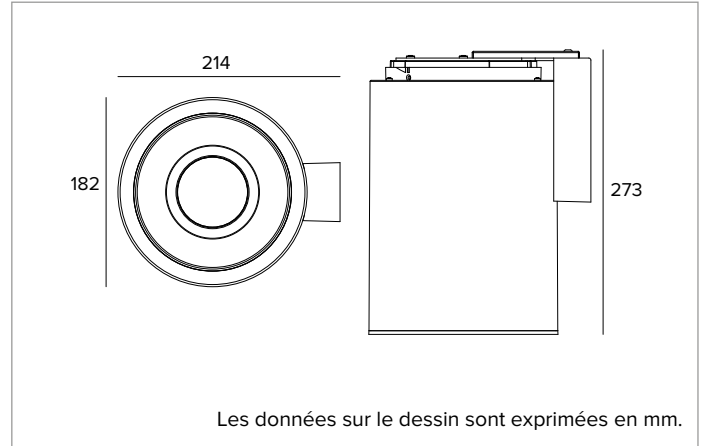

1T9699EL | CCTEVO TUBE 180 Paroi

Applique pour sources LED à émission directe

	3500K	H(m)	D(m)	E _{max} (lx)
	Ra90		75°	
Fixture Power	22W	1	1.53	1408
Source Flux	3133lm	2	3.05	352
Fixture Flux	1756lm	3	4.58	156
Efficacy	80lm/W	4	6.10	88
TS1536	I _{max} =449cd/klm	I _{max}	1408cd	5
			7.63	56

R_g : 100

CCT nominale : 3500K

Durée utile (L80/B10) : >50000h tq +25°C

CARACTÉRISTIQUES DE L'ÉCLAIRAGE

Anneau cut-off de finition en matériau thermoplastique. Optique composée d'un réflecteur thermoplastique avec finition gris métallisé, écran de fermeture en verre trempé sablé, récupérateur interne en thermoplastique blanc hautement réfléchissant.